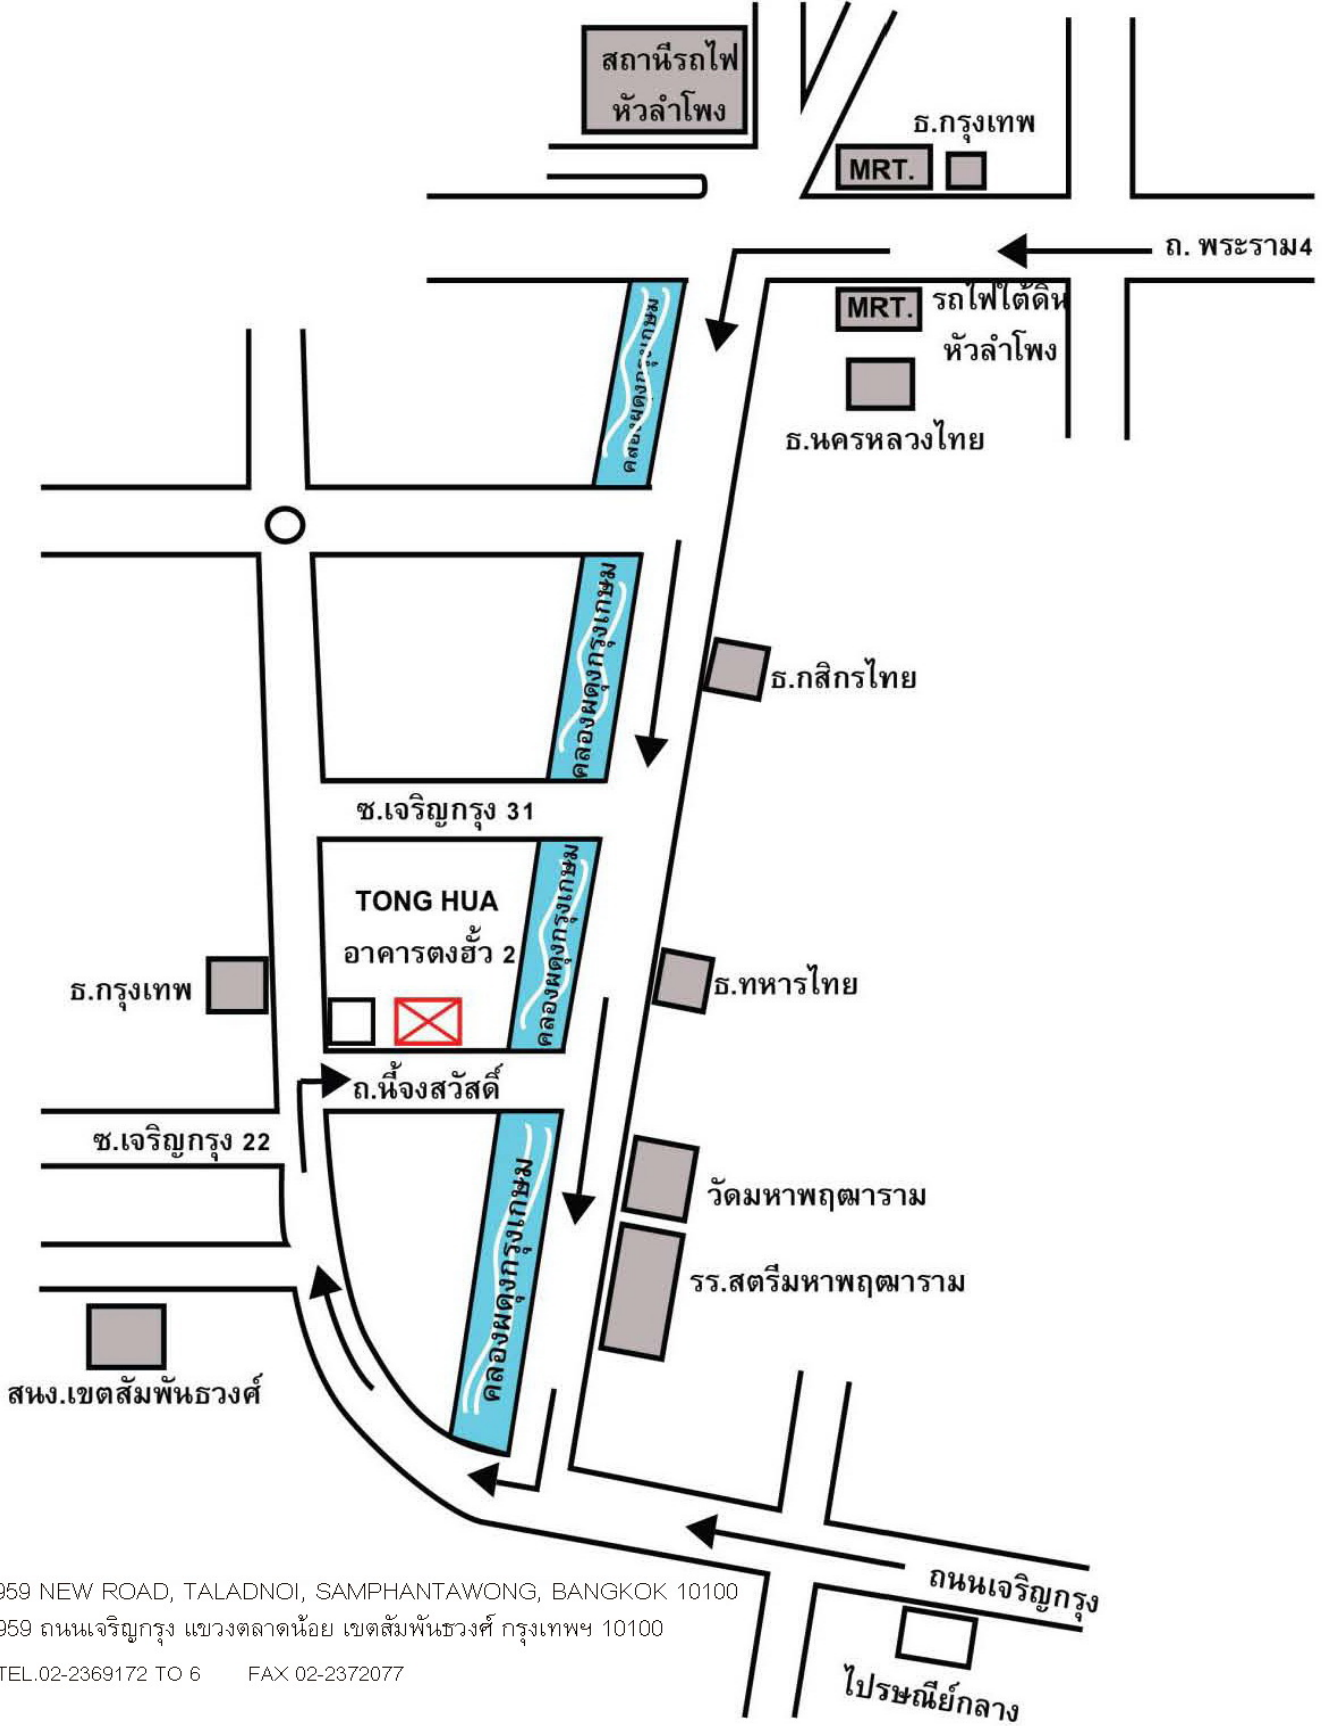

บริษัท ตงฮัว โฮลดิ้ง จำกัด (มหาชน)
 TONGHUA HOLDING PUBLIC COMPANY LIMITED

ทางด่วนดินแดง - บางนา
 พระราม 9 - แจ้งวัฒนะ

959 NEW ROAD, TALADNOI, SAMPHANTAWONG, BANGKOK 10100
 959 ถนนเจริญกรุง แขวงตลาดน้อย เขตสัมพันธวงศ์ กรุงเทพฯ 10100
 TEL.02-2369172 TO 6 FAX 02-2372077